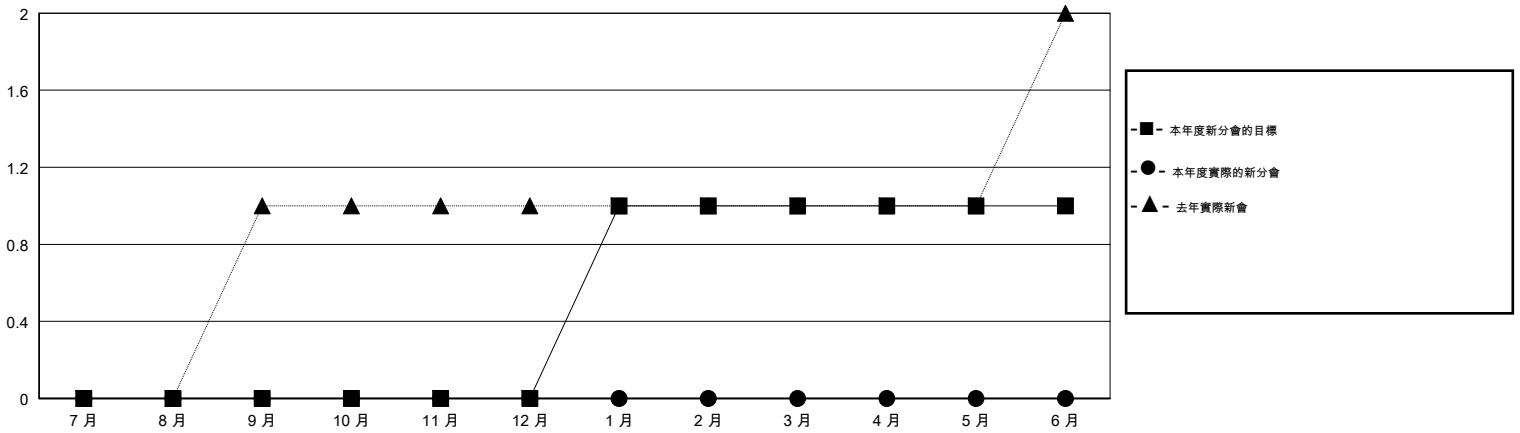

# MONTHLY MEMBERSHIP PROGRESS REPORT

District 300A3

Results as of: 08/31/2017

GMT: PEI-JEN CHEN

地點 REP OF CHINA

GMT憲章區

分會			
成果 2017-2018			
季	新分會目標	新會	會員流失的分會
7月/8月/9月	0	0	0
10月/11月/12月	0	0	0
1月/2月/3月	1	0	0
4月/5月/6月	0	0	0

位會員@每位須繳			
成果 2017-2018			
季	會員淨增長目標	實際會員增長數	實際退會會員 (包括轉會)
7月/8月/9月	10	157	165
10月/11月/12月	0	0	0
1月/2月/3月	40	0	0
4月/5月/6月	-15	0	0

目標與實際新會累積

目標和實際會員累積

已取消的分會: 0

39 CLUBS OF 60 增添1位或以上的新會員

性別分佈

男 1,235 (55.78%)  
 女 979 (44.22%)  
 年度女性會員百分比目標: 66%