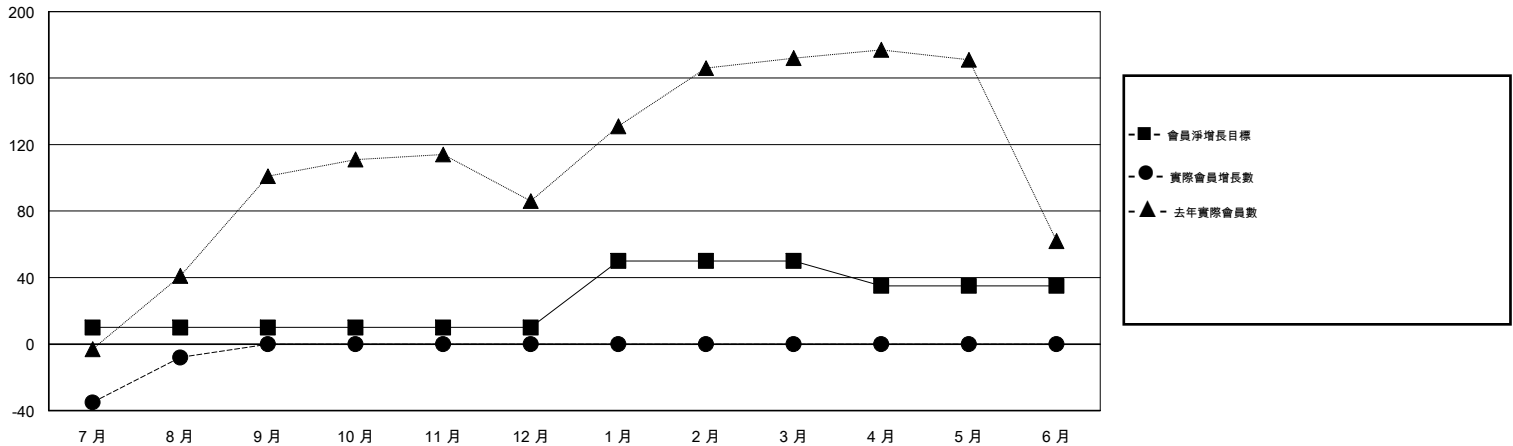

# MONTHLY MEMBERSHIP PROGRESS REPORT

District 300A3

Results as of: 08/31/2017

GMT: PEI-JEN CHEN

地點 REP OF CHINA

GMT憲章區

分會			
成果 2017-2018			
季	新分會目標	新會	會員流失的分會
7月/8月/9月	0	0	0
10月/11月/12月	0	0	0
1月/2月/3月	1	0	0
4月/5月/6月	0	0	0

位會員@每位須繳			
成果 2017-2018			
季	會員淨增長目標	實際會員增長數	實際退會會員 (包括轉會)
7月/8月/9月	10	157	165
10月/11月/12月	0	0	0
1月/2月/3月	40	0	0
4月/5月/6月	-15	0	0

目標與實際新會累積

目標和實際會員累積

已取消的分會: 0

39 CLUBS OF 60 增添1位或以上的新會員

性別分佈

男 1,235 (55.78%)  
 女 979 (44.22%)  
 年度女性會員百分比目標: 66%